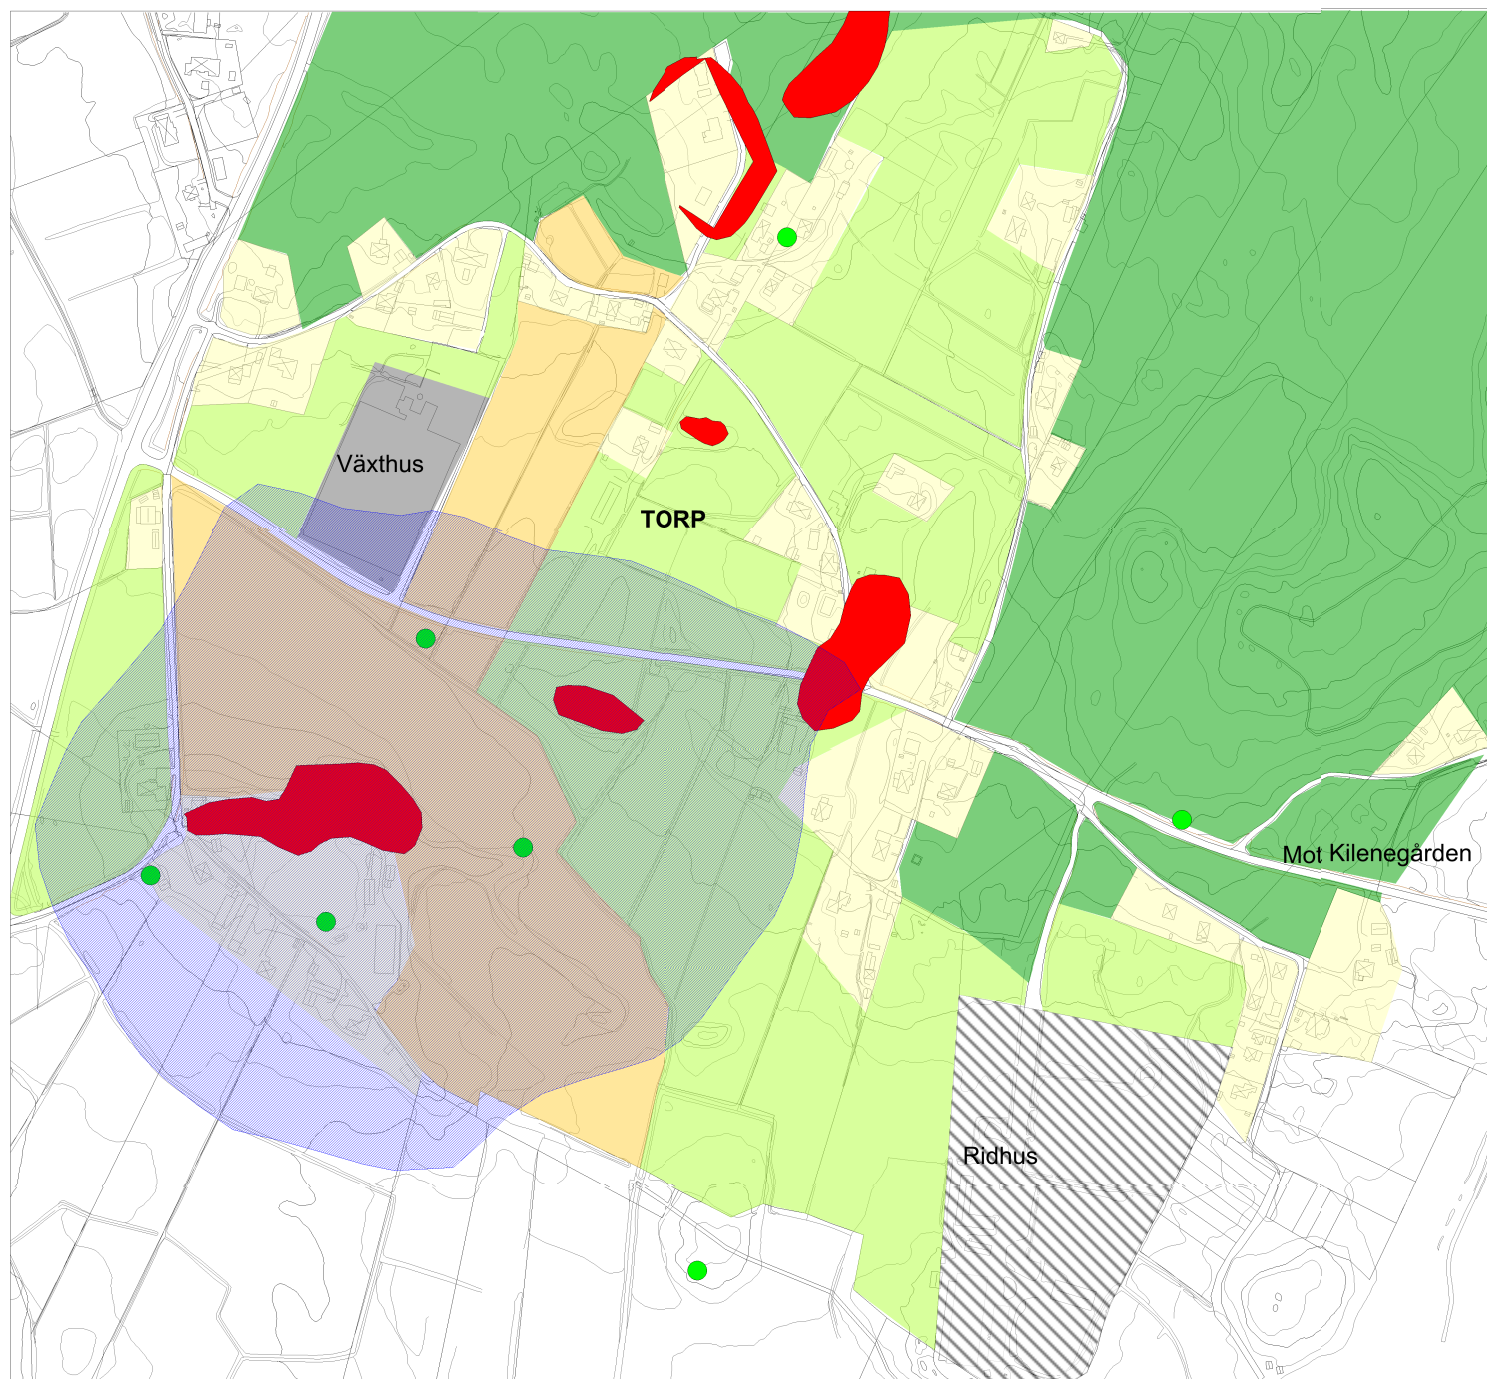

KARTA A, FÖRUTSÄTTNINGAR

Teckenförklaring

	Kulturmiljö
	Fornminnesyta
	Fornminnespunkt
	Skogsmark
	Befintlig bostadsbebyggelse
	Öppen mark med inslag av hagar, stall och förrådsbyggnader
	Växthus
	Brukad mark
	Ridhusområde

Planprogram för hästnära boende i Torp
Hammarö kommun
Värmlands län

Upprättat 2012-03-12