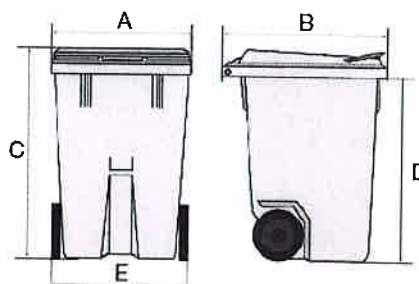

## 2-hjuliga kärl

(alla kärl är gröna)

I vårt sortiment finns kärl för alla behov. Utöver standardkärl för traditionell källsortering och avfallshantering kan vi t ex erbjuda ventilerade biokärl för insamling av matavfall, stålkärl för brandkänsliga miljöer samt våra unika antistatiska ESD-kärl. Samtliga plastbehållare är tillverkade av återvinningsbar, formsprutad eller rotationsgjuten polyeten. Utöver här visat standardsortiment kan vi erbjuda ytterligare storlekar, färger och tillbehör – kontakta oss.

Artikel nr	Beskrivning	Mått enligt skiss, mm					Hjul diam mm	Vikt kompl kärl kg	Max belastn kg	BLA	GRÖ grön	MGÅ mörkgrå	MGO mörkgrön	RÖD	SVA svart	VIT	FORZINKAD
		A	B	C	D	E											
44-080XXX 44-0801XXX	Kärl 80 lit Lock till 80 lit	446	536	970	840	456	250	9,8	70								
44-140XXX 44-1401XXX	Kärl 140 lit Lock till 140 lit	480	543	1065	940	500	250	10,6	100								
44-190 XXX 44-1901XXX 44-1902XXX 44-1903XXX	Kärl 190 lit Lock till 190 lit Lock m glasinkast Lock m pappersinkast	545	690	1070	960	559	250	13,5	150								
44-240XXX 44-2401XXX	Kärl 240 lit Lock till 240 lit	580	731	1070	945	580	200	14,4	150								
44-370XXX 44-3701XXX 44-3702XXX	Kärl 370 lit Lock till 370 lit Lock m glasinkast	745	800	1070	958	749	300	20,7	150								
44-240 MET 44-190 ESD	Stålkärl 240 lit, inkl lock Kärl 190 lit ESD, inkl lock	600	730	1080	955	580	200	31,0	200								