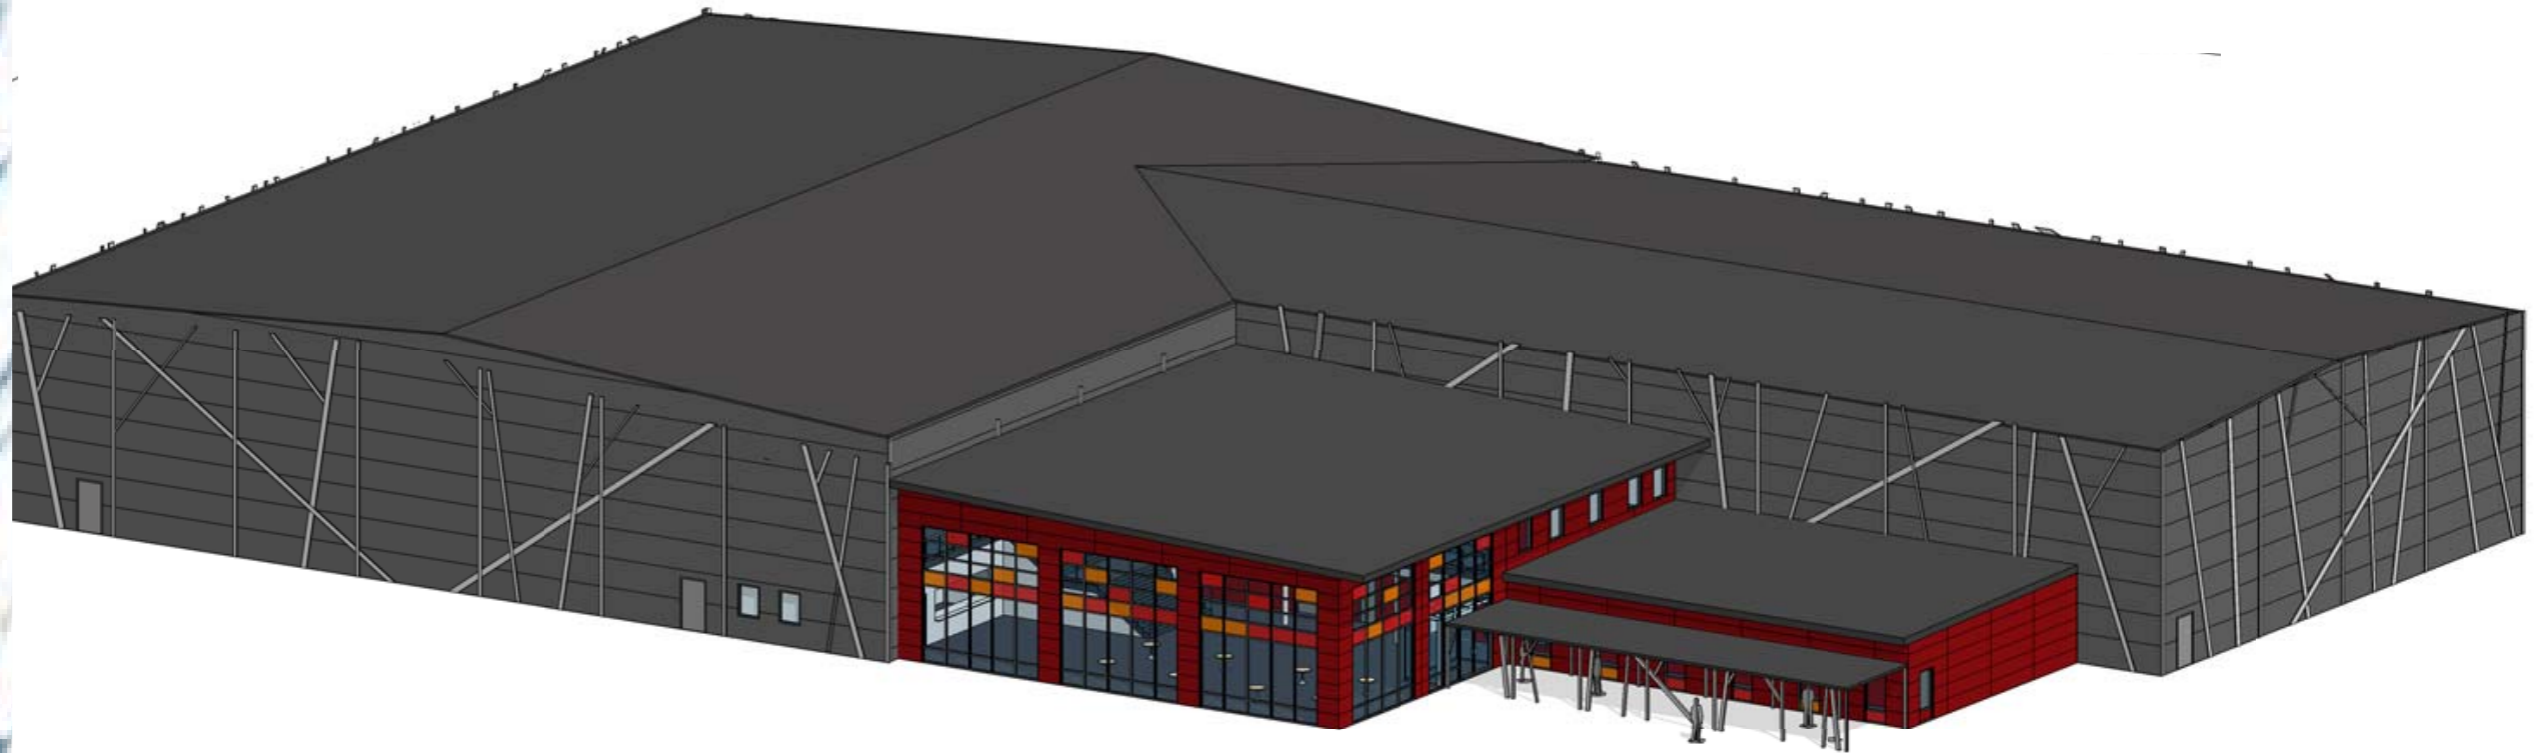

GESTALTNING

Den nya byggnaden ligger i skogsbrynet angränsande till den uppvuxna blandskogen. Skalan på sporthallen knyter ann till skogen .

Sporthallsbyggnadens fasader är uppbyggda av skivor i olika kulörer där hallarna har ett uttrycksfullt grafiskt skinn som påminner om träd och skog

Entrehallen är välkomnande och inbjudande i djupt röd kulör. Den ger ett uttryck av fest och evenemang. Invändigt är entréhallen lätt och luftig och har rymd genom att den är i två plan. Den glasas upp med stora glaspartier och kontrasterar därmed mot den i övrigt slutna fasaden.

Skogstemat tas även upp i entreskärmtaket där konstruktionen påminner om trästammarna i skogen

Hammarö sporthall • fasader

Hammarö sporthall • Entré under skärmtak

Hammarö sporthall • Entréhallen

Hammarö sporthall • Fasad-Söder

Hammarö sporthall • Fasad-Öster