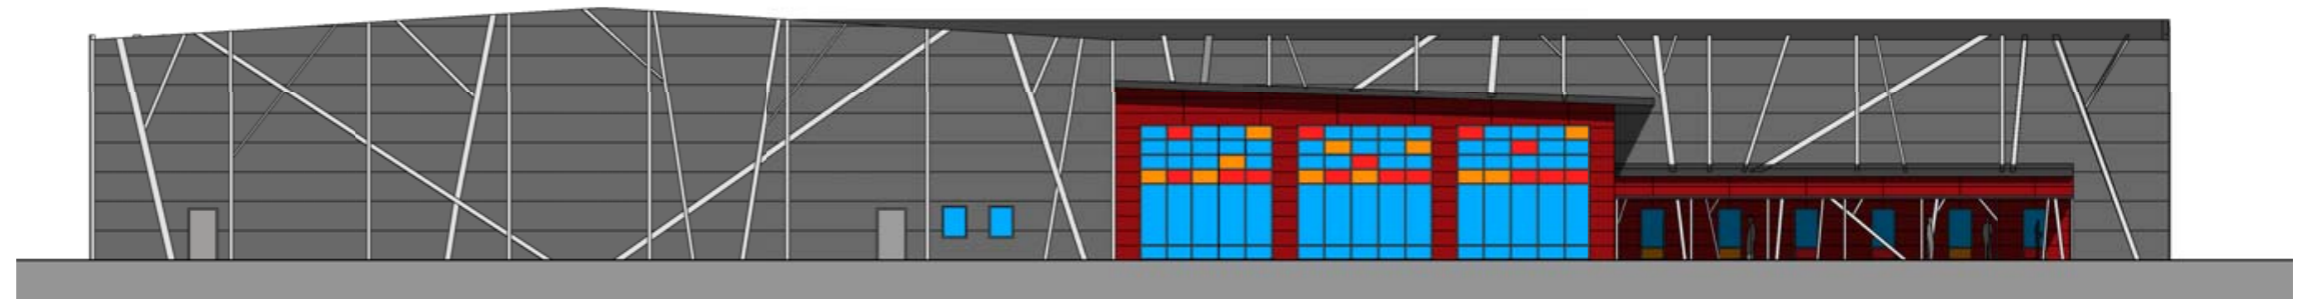

GESTALTNING

Den nya byggnaden ligger i skogsbrynet angränsande till den uppvuxna blandskogen. Skalan på sporthallen knyter ann till skogen .

Sporthallsbyggnadens fasader är uppbyggda av skivor i olika kulörer där hallarna har ett uttrycksfullt grafiskt skinn som påminner om träd och skog

Entrehallen är välkomnande och inbjudande i djupt röd kulör. Den ger ett uttryck av fest och evenemang. Invändigt är entréhallen lätt och luftig och har rymd genom att den är i två plan. Den glasas upp med stora glaspartier och kontrasterar därmed mot den i övrigt slutna fasaden.

Skogstemat tas även upp i entreskärmtaket där konstruktionen påminner om trästammarna i skogen

Hammarö sporthall • fasader

Hammarö sporthall • Entré under skärmtak

Hammarö sporthall • Entréhallen

Hammarö sporthall • Fasad-Söder

Hammarö sporthall • Fasad-Öster