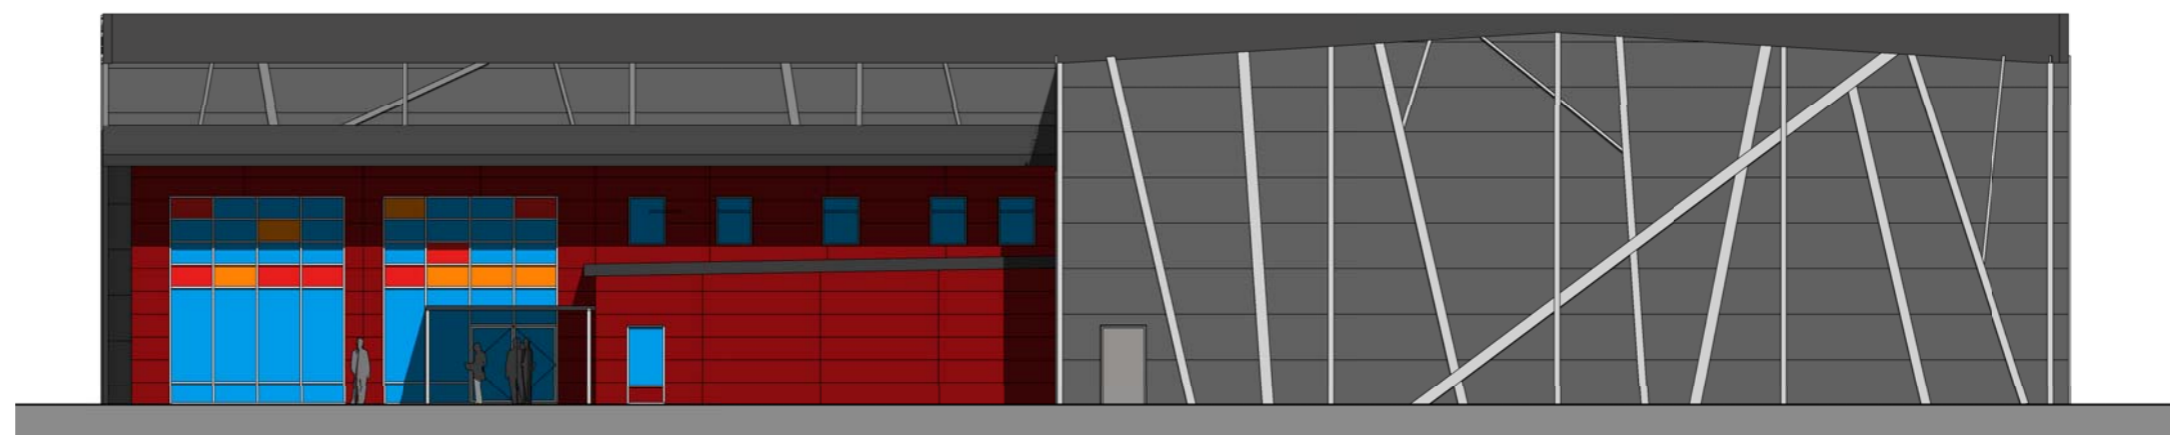

GESTALTNING

Den nya byggnaden ligger i skogsbrynet angränsande till den uppvuxna blandskogen. Skalan på sporthallen knyter ann till skogen .

Sporthallsbyggnadens fasader är uppbyggda av skivor i olika kulörer där hallarna har ett uttrycksfullt grafiskt skinn som påminner om träd och skog

Entrehallen är välkomnande och inbjudande i djupt röd kulör. Den ger ett uttryck av fest och evenemang. Invändigt är entréhallen lätt och luftig och har rymd genom att den är i två plan. Den glasas upp med stora glaspartier och kontrasterar därmed mot den i övrigt slutna fasaden.

Skogstemat tas även upp i entreskärmtaket där konstruktionen påminner om trästammarna i skogen

Hammarö sporthall • fasader

Hammarö sporthall • Entré under skärmtak

Hammarö sporthall • Entréhallen

Hammarö sporthall • Fasad-Söder

Hammarö sporthall • Fasad-Öster