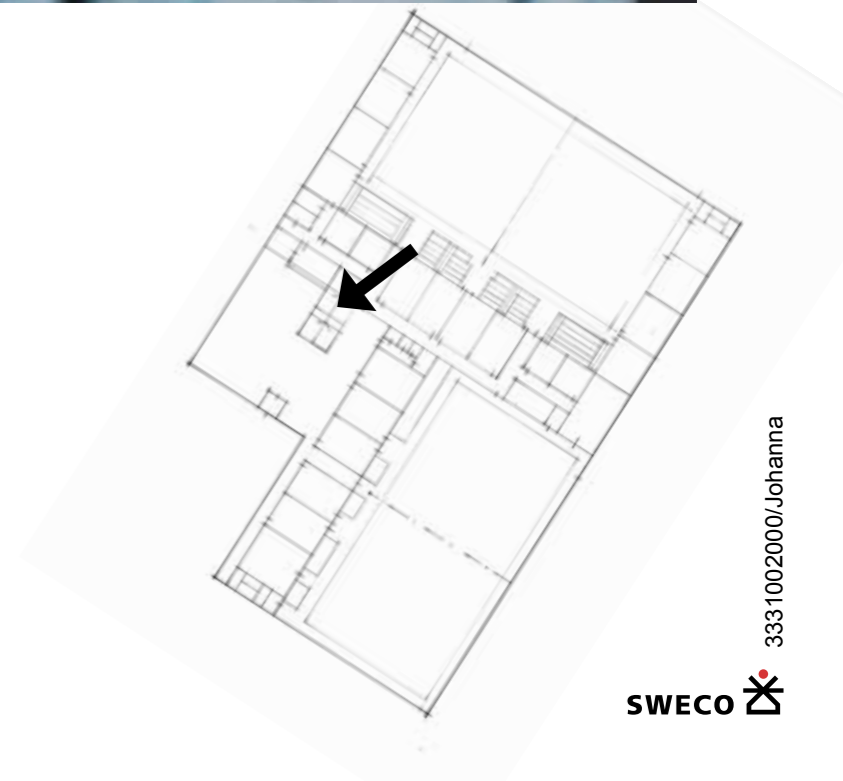

GESTALTNING

Den nya byggnaden ligger i skogsbrynet angränsande till den uppvuxna blandskogen. Skalan på sporthallen knyter ann till skogen .

Sporthallsbyggnadens fasader är uppbyggda av skivor i olika kulörer där hallarna har ett uttrycksfullt grafiskt skinn som påminner om träd och skog

Entrehallen är välkomnande och inbjudande i djupt röd kulör. Den ger ett uttryck av fest och evenemang. Invändigt är entréhallen lätt och luftig och har rymd genom att den är i två plan. Den glasas upp med stora glaspartier och kontrasterar därmed mot den i övrigt slutna fasaden.

Skogstemat tas även upp i entreskärmtaket där konstruktionen påminner om trästammarna i skogen

Hammarö sporthall • fasader

Hammarö sporthall • Entré under skärmtak

Hammarö sporthall • Entréhallen

Hammarö sporthall • Fasad-Söder